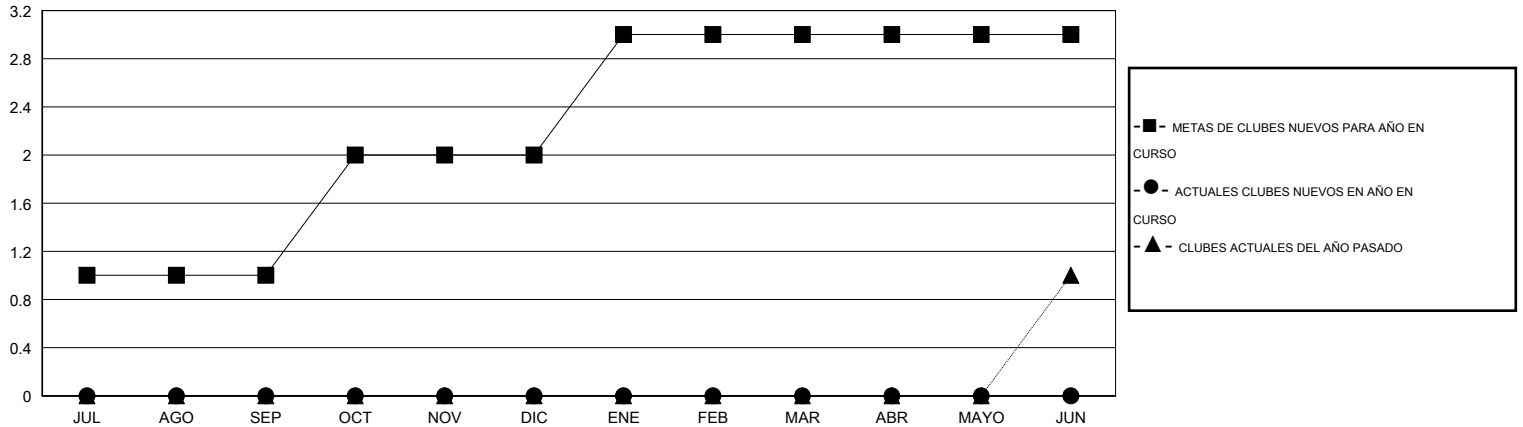

MONTHLY MEMBERSHIP PROGRESS REPORT

District G 1

Results as of: 7/31/2015

GMT: Jaime García Cepeda

UBICACIÓN ECUADOR

GMT DE AE 3

Clubes					socios				
RESULTADOS DE 2015-2016					RESULTADOS DE 2015-2016				
TRIMESTRE	META DE CLUBES NUEVOS	NUEVOS CLUBES	CLUBES DADOS DE BAJA	GANANCIA/PÉRDIDA NETA	TRIMESTRE	META DE SOCIOS NUEVOS	SOCIOS FUNDADORES Y SOCIOS AÑADIDOS	SOCIOS DADOS DE BAJA	GANANCIA/PÉRDIDA NETA
JUL/AGO/SEP	1	0	0	0	JUL/AGO/SEP	20	11	9	2
OCT/NOV/DIC	1	0	0	0	OCT/NOV/DIC	30	0	0	0
ENE/FEB/MAR	1	0	0	0	ENE/FEB/MAR	30	0	0	0
ABR/MAYO/JUN	0	0	0	0	ABR/MAYO/JUN	0	0	0	0

METAS Y CIFRA ACUMULATIVA DE CLUBES NUEVOS

METAS Y CIFRA ACUMULATIVA DE SOCIOS

CLUBES DADOS DE BAJA: 0	5 CLUBS OF 53 AÑADIERON 1 O MÁS SOCIOS NUEVOS	DISTRIBUCIÓN POR SEXO
		MASCULINO 664 (48.64%)
		FEMENINO 701 (51.36%)
SOCIOS DADOS DE BAJA	CLIC AQUÍ PARA DATOS DE SALUD DE CLUB	SOCIOS EN UNIDAD FAMILIAR 441
FALLECIDOS 1		CABEZA DE FAMILIA 185
CLUB CANCELADO 0		NO ES CABEZA DE FAMILIA 256
OTRO 8		
TOTAL 9		