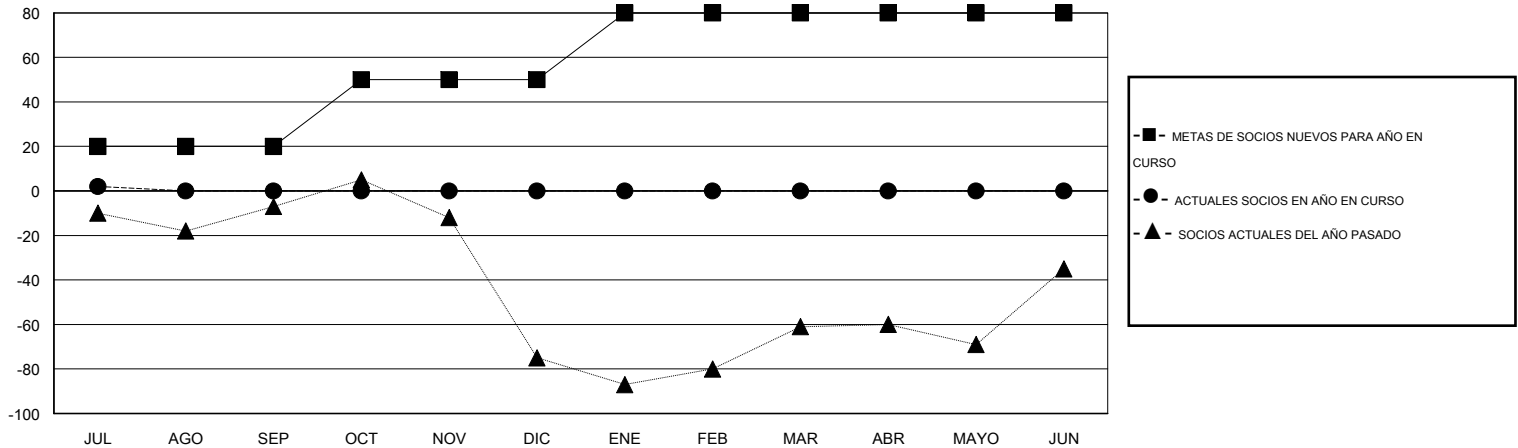

MONTHLY MEMBERSHIP PROGRESS REPORT

District G 1

Results as of: 7/31/2015

GMT: Jaime García Cepeda

UBICACIÓN ECUADOR

GMT DE AE 3

Clubes					socios				
RESULTADOS DE 2015-2016					RESULTADOS DE 2015-2016				
TRIMESTRE	META DE CLUBES NUEVOS	NUEVOS CLUBES	CLUBES DADOS DE BAJA	GANANCIA/PÉRDIDA NETA	TRIMESTRE	META DE SOCIOS NUEVOS	SOCIOS FUNDADORES Y SOCIOS AÑADIDOS	SOCIOS DADOS DE BAJA	GANANCIA/PÉRDIDA NETA
JUL/AGO/SEP	1	0	0	0	JUL/AGO/SEP	20	11	9	2
OCT/NOV/DIC	1	0	0	0	OCT/NOV/DIC	30	0	0	0
ENE/FEB/MAR	1	0	0	0	ENE/FEB/MAR	30	0	0	0
ABR/MAYO/JUN	0	0	0	0	ABR/MAYO/JUN	0	0	0	0

METAS Y CIFRA ACUMULATIVA DE CLUBES NUEVOS

METAS Y CIFRA ACUMULATIVA DE SOCIOS

CLUBES DADOS DE BAJA: 0	5 CLUBS OF 53 AÑADIERON 1 O MÁS SOCIOS NUEVOS	DISTRIBUCIÓN POR SEXO
		MASCULINO 664 (48.64%)
		FEMENINO 701 (51.36%)
SOCIOS DADOS DE BAJA	CLIC AQUÍ PARA DATOS DE SALUD DE CLUB	SOCIOS EN UNIDAD FAMILIAR 441
FALLECIDOS 1		CABEZA DE FAMILIA 185
CLUB CANCELADO 0		NO ES CABEZA DE FAMILIA 256
OTRO 8		
TOTAL 9		